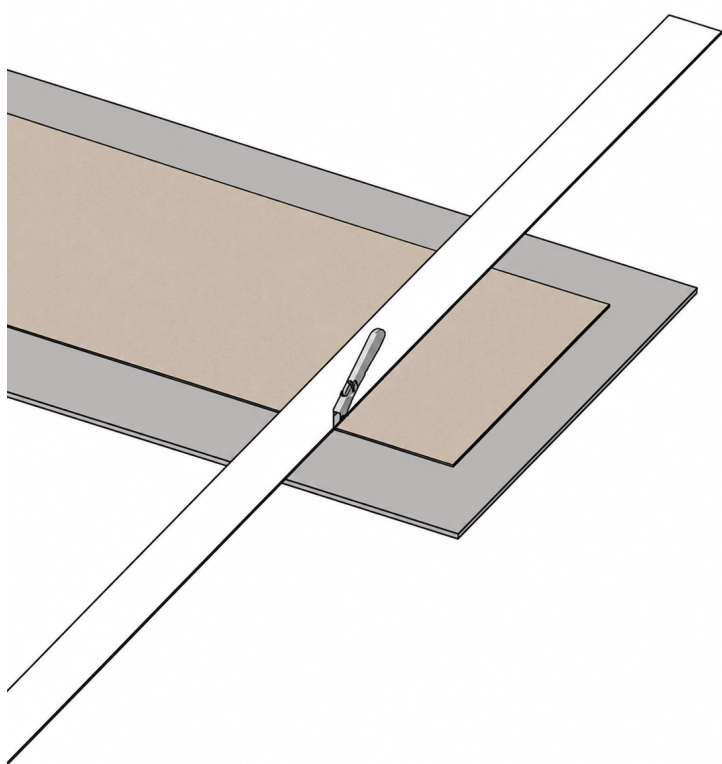

Linijka

PANEL AKUSTYCZNY RECOSILENT

INSTRUKCJA MONTAŻU

2026 05 05

WALLRIBBON

ZMIERZ WYSOKOŚĆ ŚCIANY

1

Użyj wybranego przyrządu pomiarowego i sprawdź wysokość ściany. Zorientuj się, od którego miejsca należy rozpocząć montaż paneli.

2

Przytnij panel na wysokość zgodną z wcześniej zmierzonym wymiarem. Użyj linijki i wykonuj cięcia w kilku etapach, aby uzyskać proste cięcie.

PANEL AKUSTYCZNY RECOSILENT

INSTRUKCJA MONTAŻU

2026 05 05

WALLRIBBON

DŁUGOŚĆ PANELU KAPA

3

Jeśli chcesz przyciąć panele na szerokość, zmierz odległość między ścianą a krawędzią już zamontowanych paneli. Następnie użyj linijki i wykonaj kilka cięć, aby uzyskać proste cięcie.

4

Przed przyklejeniem należy sprawdzić, czy panel pasuje; ostrożnie ustaw go tak, aby się nie zgiął. Gdy efekt będzie zadowalający, zdejmij panel, trzymając go tylną stroną (stroną przylegającą do ściany) do góry.