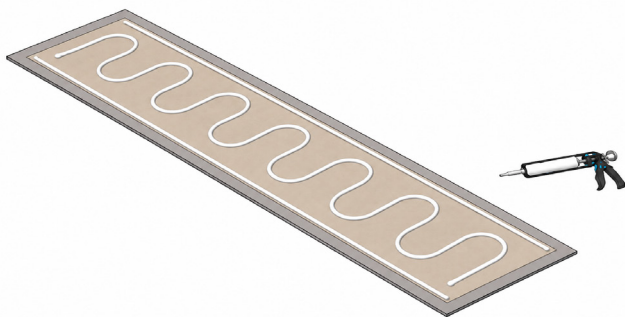

PANEL AKUSTYCZNY RECOSILENT

INSTRUKCJA MONTAŻU

2026 05 05

WALLRIBBON

MONTOWAĆ ZA POMOCĄ