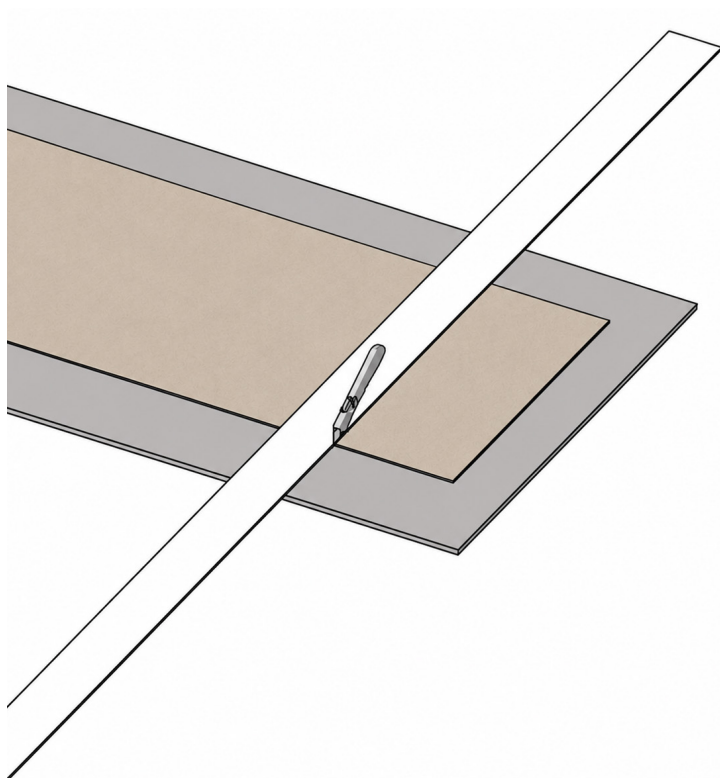

Linijka

PANEL AKUSTYCZNY RECOSILENT

INSTRUKCJA MONTAŻU

2026 05 05

WALLRIBBON

ZMIERZ WYSOKOŚĆ ŚCIANY

1

Użyj wybranego przyrządu pomiarowego i sprawdź wysokość ściany. Zorientuj się, od którego miejsca należy rozpocząć montaż paneli.

2

Przytnij panel na wysokość zgodną z wcześniej zmierzonym wymiarem. Użyj linijki i wykonuj cięcia w kilku etapach, aby uzyskać proste cięcie.

PANEL AKUSTYCZNY RECOSILENT

INSTRUKCJA MONTAŻU

2026 05 05

WALLRIBBON

DŁUGOŚĆ PANELU KAPA

3

Jeśli chcesz przyciąć panele na szerokość, zmierz odległość między ścianą a krawędzią już zamontowanych paneli. Następnie użyj linijki i wykonaj kilka cięć, aby uzyskać proste cięcie.

4

Przed przyklejeniem należy sprawdzić, czy panel pasuje; ostrożnie ustaw go tak, aby się nie zgiął. Gdy efekt będzie zadowalający, zdejmij panel, trzymając go tylną stroną (stroną przylegającą do ściany) do góry.