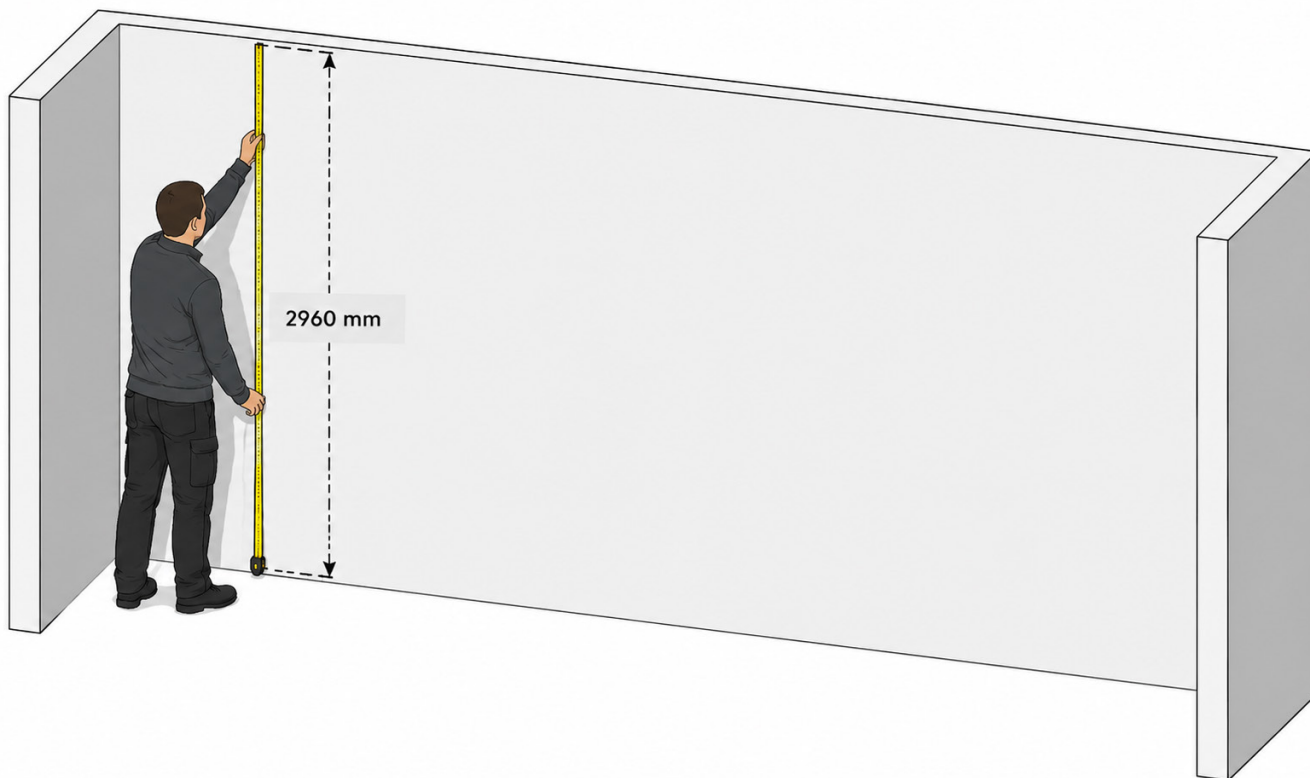

Linijka

PANEL AKUSTYCZNY RECOSILENT

INSTRUKCJA MONTAŻU

2026 05 05

WALLRIBBON

ZMIERZ WYSOKOŚĆ ŚCIANY

1

Użyj wybranego przyrządu pomiarowego i sprawdź wysokość ściany. Zorientuj się, od którego miejsca należy rozpocząć montaż paneli.

2

Przytnij panel na wysokość zgodną z wcześniej zmierzonym wymiarem. Użyj linijki i wykonuj cięcia w kilku etapach, aby uzyskać proste cięcie.

PANEL AKUSTYCZNY RECOSILENT

INSTRUKCJA MONTAŻU

2026 05 05

WALLRIBBON